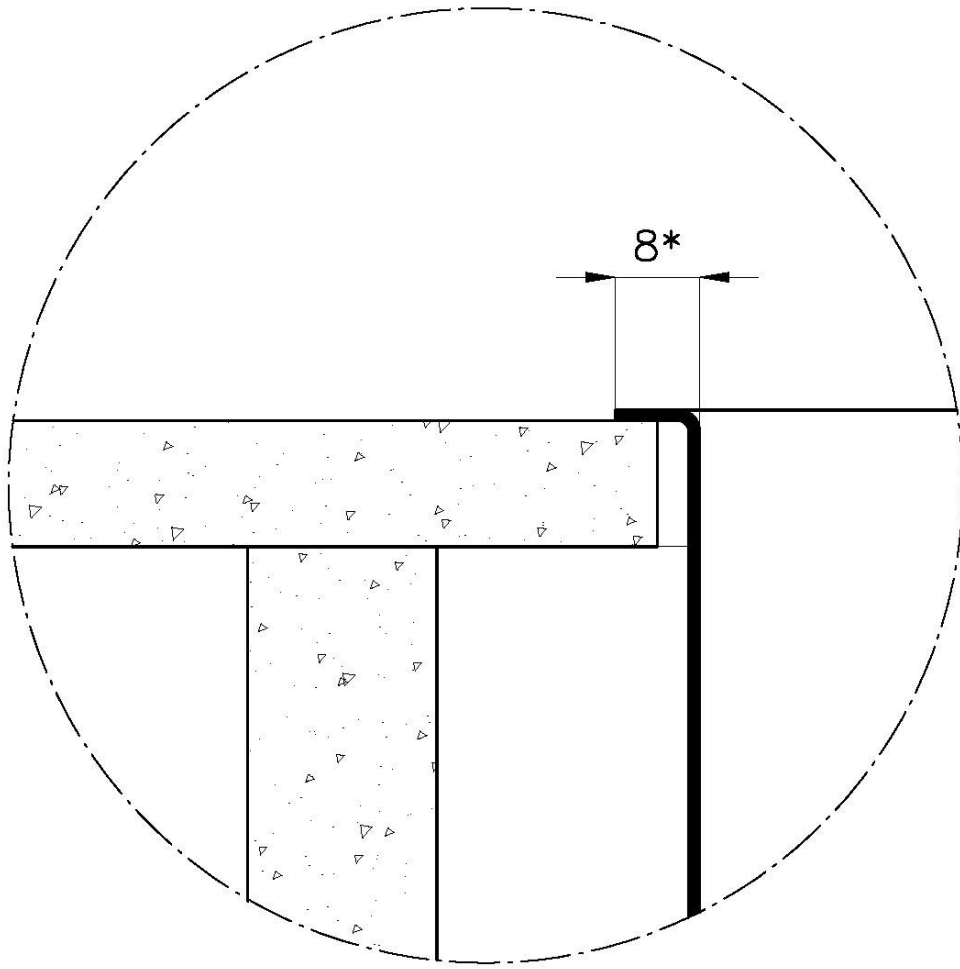

726x416 mm

Misura vasca

710 x 400 mm

Foro incasso

Vedi scheda tecnica

Dotazioni standard

Ganci di fissaggio, guarnizione, piletta, troppo-pieno e sifone, Imballo in scatola

Fori Mixer

Nessun foro di serie

Gocciolatoio

No

Piletta

Piletta 3,5"

Numero vasche

1 vasca

DATI TECNICI