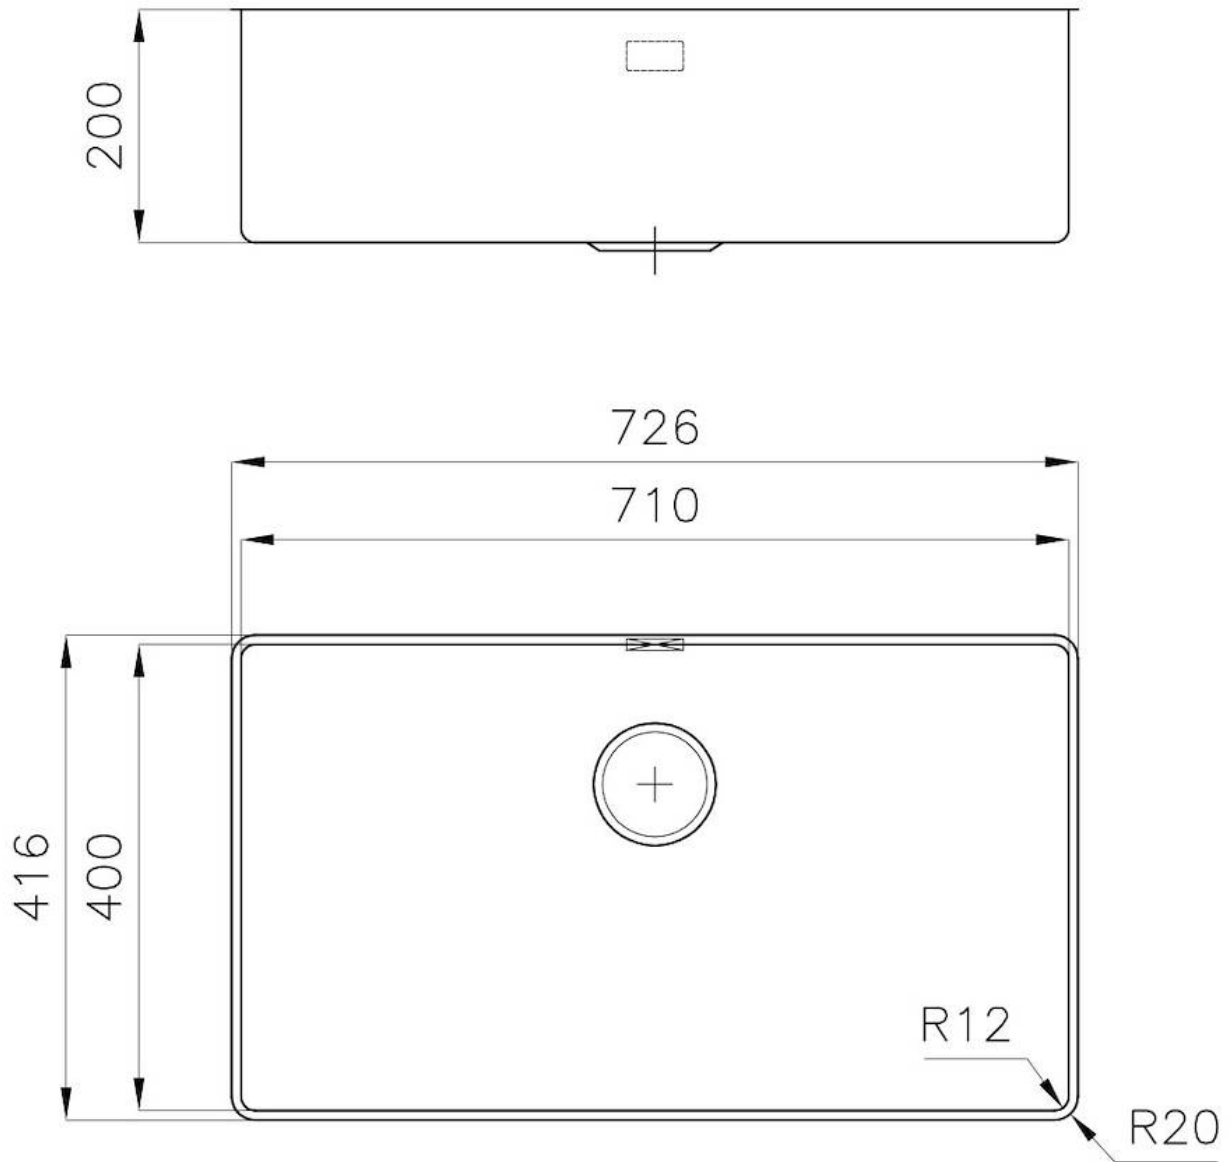

PVD

Colorazione

Gun Metal

Base

80 cm

Larghezza

72.6 cm

Dimensioni

726x416 mm

Misura vasca

710 x 400 mm

Foro incasso

Vedi scheda tecnica

Dotazioni standard

Ganci di fissaggio, guarnizione, piletta, troppo-pieno e sifone, Imballo in scatola

Fori Mixer

Nessun foro di serie

Gocciolatoio

No

Piletta

Piletta 3,5"

Numero vasche

1 vasca

DATI TECNICI