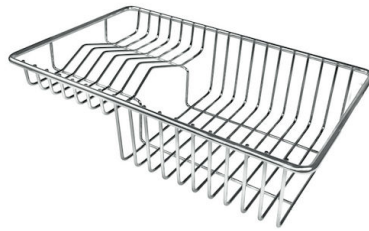

*bordo sottile di soli 8mm
*Thin edge of only 8 mm

GALLERIA FOTOGRAFICA

ACCESSORI OPZIONALI

Cestello inox
8612 000

Cestello portapiatti inox
8100 303
* solo in abbinamento con l'accessorio
8644 101

Cestello portapiatti inox
8100 201

Griglia portapiatti inox
8100 154

Tagliere in cristallo
8631 300

Tagliere in HPDE
8657 001

Tagliere Twin in HDPE
8644 101

Vaschetta bianca
8153 100

Griglia Black
8100 617

Griglia Black
8100 653

Griglia Black
8100 651