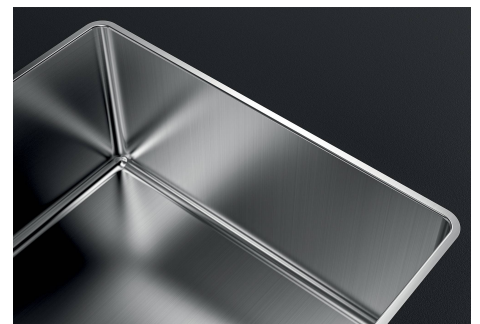

GALLERIA FOTOGRAFICA